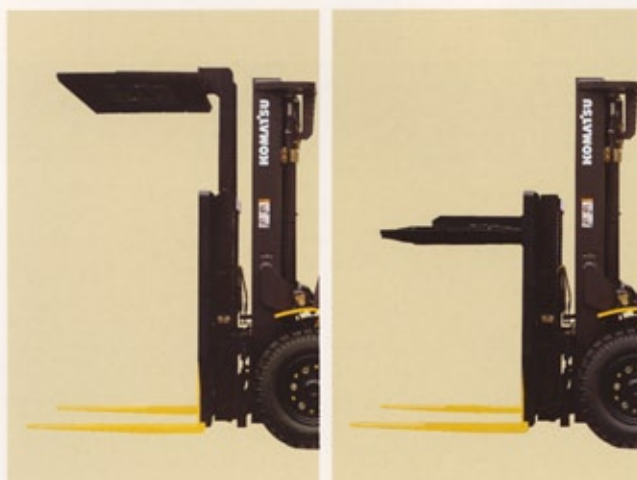

スタビライザー

上から押さえて 安定オペレーション

ワイドな作業視界でオペレーション

ガイドをマスト前面に配置。前方視界が良好なのでフォーク先端まで見通しがきき、常にスピーディに作業が行えます。トラックへの積込みなども安心・確実で、オペレータの疲労も大幅に軽減できます。

上からしっかり押さえて運搬

荷物をプレッシャプレートで上からしっかりと押さえて安定させるので、荷崩れしやすいものも一度にまとめて運搬できます。荷役物に合った力で押さえられるので、破損しやすいびん詰め品や箱物の積み換え、運搬も安心。バックレストも頑丈で大きく、悪路や傾斜地でも安定した作業が行えます。

作業内容に応じて選べます

標準タイプに加え、大量運搬に威力を発揮するタンデムタイプや、積付け作業の容易なサイドシフト付を用意。また、豊富な標準メニューの中から、ビール用、コーラ用、自動販売機用（エンジン車2～2.5tonはビールタイプのみ）など作業内容にピッタリ適合するタイプをお選びいただけます。

写真はサイドシフト付2ton系コーラタイプスタビライザー（受注対応）
スタビライザー部分は、イラストにつき形状及び色調等は実際の車両とは多少異なります。

性能、装備、特に視界、外観等については機種及びマスト、アタッチメントのタイプ、仕様により異なりますので、必ず最寄りの小松リフト販売店へ御相談ください。

荷崩れしやすいものもまとめて運搬

■ビール製造業

■自動販売機製造業