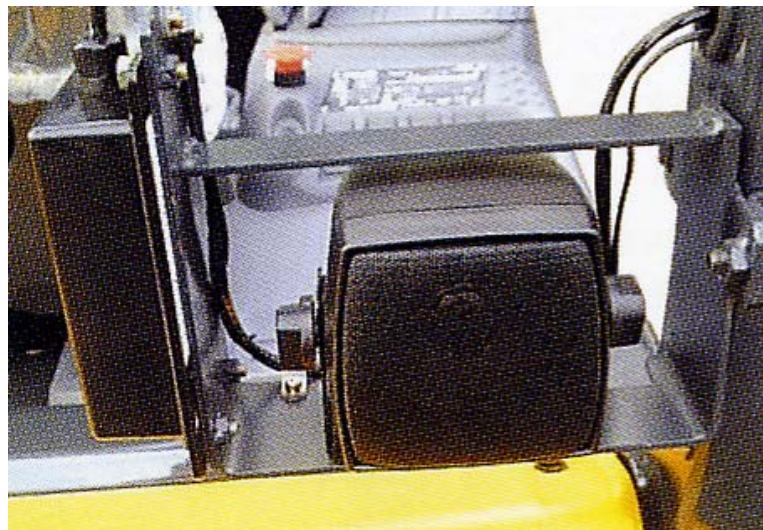

調整機能付前後進ブザー

ブザーの音量を最適なものに選択したいお客様へ

概要

一般的にブザーは後進時だけですが、これは前も後も警報音を鳴らすことにより、周囲の安全確保に貢献します。さらに、音量調整ができ、ブザーの他に2種類のチャイム音、メロディ音が選択できます。
(バッテリー車のみ装着可)

こんな現場・お客様へ

- 一般的なブザーでは不安な現場
- 現場によって音量を調整したいお客様
- 1ランク上の安全確保をしたいお客様